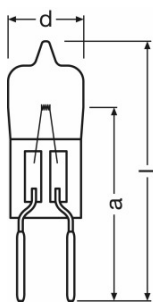

Техническое описание продукта

Technical data

Электрические параметры

Номинальная мощность	20,0 Вт
Номинальное напряжение	12,0 В

Фотометрические данные

Цветовая температура	3050 К
Номинальный световой поток	335 лм
Световой поток	335 лм

Размеры и вес

Диаметр	9,5 mm
Длина	30,0 mm
Длина центра нити накала	19,5 mm ¹⁾
Длина спирали	3,50 mm
Освещаемое поле	3,5*0,8 mm ² ²⁾
Диаметр спирали	0,8 mm

¹⁾ ±0.3 mm

²⁾ Restricted tolerances 3,5±0.25*0,8±0.10