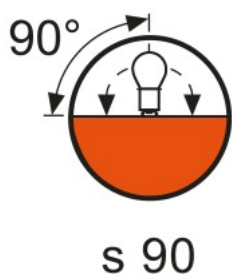

Техническое описание продукта

Данные для заказа

Product code	Описание продукта	Упаковка (цена/шт.)	Размеры (длина x ширина x высота)	Объем	Вес брутто
4008321644794	64258 20 W 12 V	Folding carton box 1	25 mm x 23 mm x 70 mm	0.04 дм³	3.00 g
4008321644800	64258 20 W 12 V	Shipping carton box 40	144 mm x 107 mm x 121 mm	1.86 дм³	161.00 g
4050300285153	64258 20 W 12 V	Folding carton box 1	70 mm x 23 mm x 25 mm	0.04 дм³	3.67 g
4050300891019	64258 20 W 12 V	Shipping carton box 40	144 mm x 107 mm x 121 mm	1.86 дм³	193.00 g
4052899152717	64258 20 W 12 V	Folding carton box 1	25 mm x 23 mm x 70 mm	0.04 дм³	3.20 g
4052899152724	64258 20 W 12 V	Shipping carton box 40	144 mm x 107 mm x 121 mm	1.86 дм³	169.00 g

The mentioned product code describes the smallest quantity unit which can be ordered. One shipping unit can contain one or more single products. When placing an order, for the quantity please enter single or multiples of a shipping unit.

Примечание

В заказ могут быть внесены изменения без предварительного уведомления. Проверьте информацию на наличие ошибок. Убедитесь, что информация актуальна.