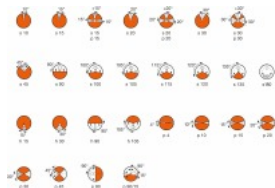

Техническое описание продукта

Данные для заказа

Product code	Описание продукта	Упаковка (цена/шт.)	Размеры (длина x ширина x высота)	Объем	Вес брутто
4008321644794	64258 20 W 12 V	Folding carton box 1	25 mm x 23 mm x 70 mm	0.04 дм³	3.00 g
4008321644800	64258 20 W 12 V	Shipping carton box 40	144 mm x 107 mm x 121 mm	1.86 дм³	161.00 g
4050300285153	64258 20 W 12 V	Folding carton box 1	70 mm x 23 mm x 25 mm	0.04 дм³	3.67 g
4050300891019	64258 20 W 12 V	Shipping carton box 40	144 mm x 107 mm x 121 mm	1.86 дм³	193.00 g
4052899152717	64258 20 W 12 V	Folding carton box 1	25 mm x 23 mm x 70 mm	0.04 дм³	3.20 g
4052899152724	64258 20 W 12 V	Shipping carton box 40	144 mm x 107 mm x 121 mm	1.86 дм³	169.00 g

The mentioned product code describes the smallest quantity unit which can be ordered. One shipping unit can contain one or more single products. When placing an order, for the quantity please enter single or multiples of a shipping unit.

Примечание

В заказ могут быть внесены изменения без предварительного уведомления. Проверьте информацию на наличие ошибок. Убедитесь, что информация актуальна.