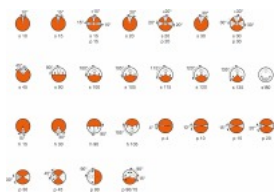

Техническое описание продукта

s180

Данные для заказа

Product code	Описание продукта	Упаковка (цена/шт.)	Размеры (длина x ширина x высота)	Объем	Вес брутто
4050300220529	64261 HLX	Folding carton box 1	70 mm x 23 mm x 25 mm	0.04 дм³	5.00 g
4050300890364	64261 HLX	Shipping carton box 40	144 mm x 107 mm x 121 mm	1.86 дм³	241.00 g

The mentioned product code describes the smallest quantity unit which can be ordered. One shipping unit can contain one or more single products. When placing an order, for the quantity please enter single or multiples of a shipping unit.

Примечание

В заказ могут быть внесены изменения без предварительного уведомления. Проверьте информацию на наличие ошибок. Убедитесь, что информация актуальна.