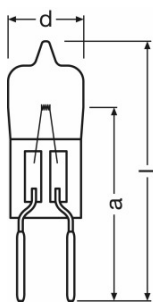

Техническое описание продукта

Technical data

Электрические параметры

Номинальная мощность	30,0 Вт
Номинальное напряжение	6 В

Фотометрические данные

Цветовая температура	3200 К
Номинальный световой поток	765 лм
Световой поток	765 лм

Размеры и вес

Диаметр	9 mm
Длина	31,0 mm
Длина центра нити накала	19,5 mm
Длина спирали	1,60 mm
Освещаемое поле	1,6*1,6 mm ²
Диаметр спирали	1,6 mm

Срок службы

Срок службы	100 h
-------------	-------

Дополнительные данные