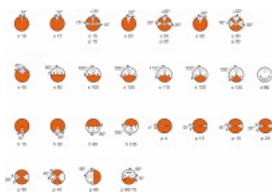

Техническое описание продукта

Данные для заказа

Product code	Описание продукта	Упаковка (цена/шт.)	Размеры (длина x ширина x высота)	Объем	Вес брутто
4008321107053	64265 HLX	Folding carton box 1	70 mm x 20 mm x 28 mm	0.04 дм³	5.00 g
4008321107060	64265 HLX	Shipping carton box 40	144 mm x 107 mm x 121 mm	1.86 дм³	200.00 g

The mentioned product code describes the smallest quantity unit which can be ordered. One shipping unit can contain one or more single products. When placing an order, for the quantity please enter single or multiples of a shipping unit.

Примечание

В заказ могут быть внесены изменения без предварительного уведомления. Проверьте информацию на наличие ошибок. Убедитесь, что информация актуальна.